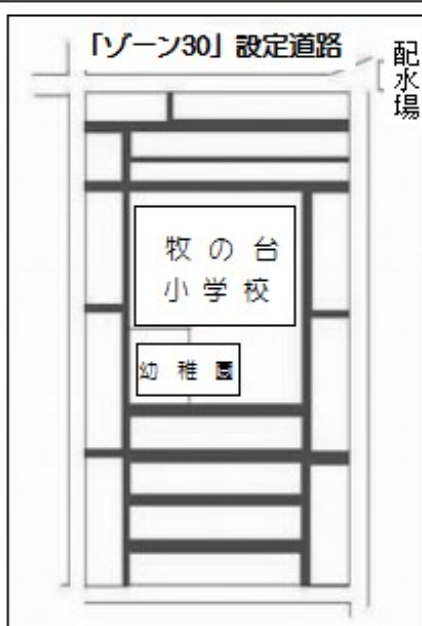

土曜日雨天の場合は翌日12日(日)が予備日です。【体育部】

第40回大和文化祭開催

11月8・9日(土・日) 牧の台小学校にて

◆11月8日(土)13:00~16:00 ジョイントコンサート&作品展

◆11月9日(日)10:30~14:30 作品展

10:30~15:30 演芸・演奏

今回は北陵高校のダンス部・コーラス部が初出場します。また展示部門・演芸部門にも初参加の方々や、久しぶりに復帰される方の、多彩な演技・作品が披露されます。

1階廊下では子どもの作品の展示、喫茶コーナー、お茶、フランクフルト、カレーなどの軽食も用意しています。

10月中旬にプログラムをご家庭にをお届けします。

【文化部】

「ゾーン30」が施行されました

先月号にもお知らせしました牧の台小学校周辺道路の「ゾーン30」の表示板、道路上の標示(白線)が完成し、施行されました。このゾーンを通行される車両は、終日最高速度30Kml以下での走行をお願いします。通学・通園児童の安全を確保するのが目的です。皆さまのご理解とご協力をお願いします。安全部】